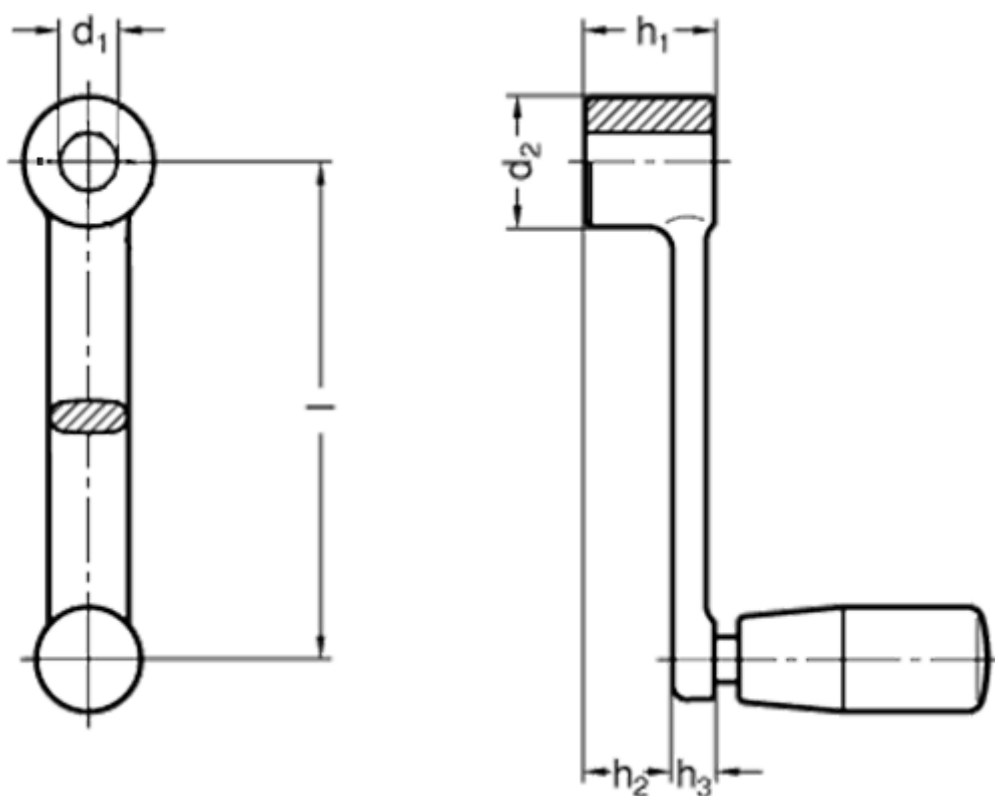

Varenummer: 201567281
Beskrivelse: E+G Håndsving
GN 269-100-B12

Mål

| | |
|-----------|--------|
| d1 | = 12 |
| d2 | = 26 |
| h1 | = 26 |
| h2 | = 17.7 |
| h3 | = 8 |
| Håndtag Ø | = 21 |
| l | = 100 |